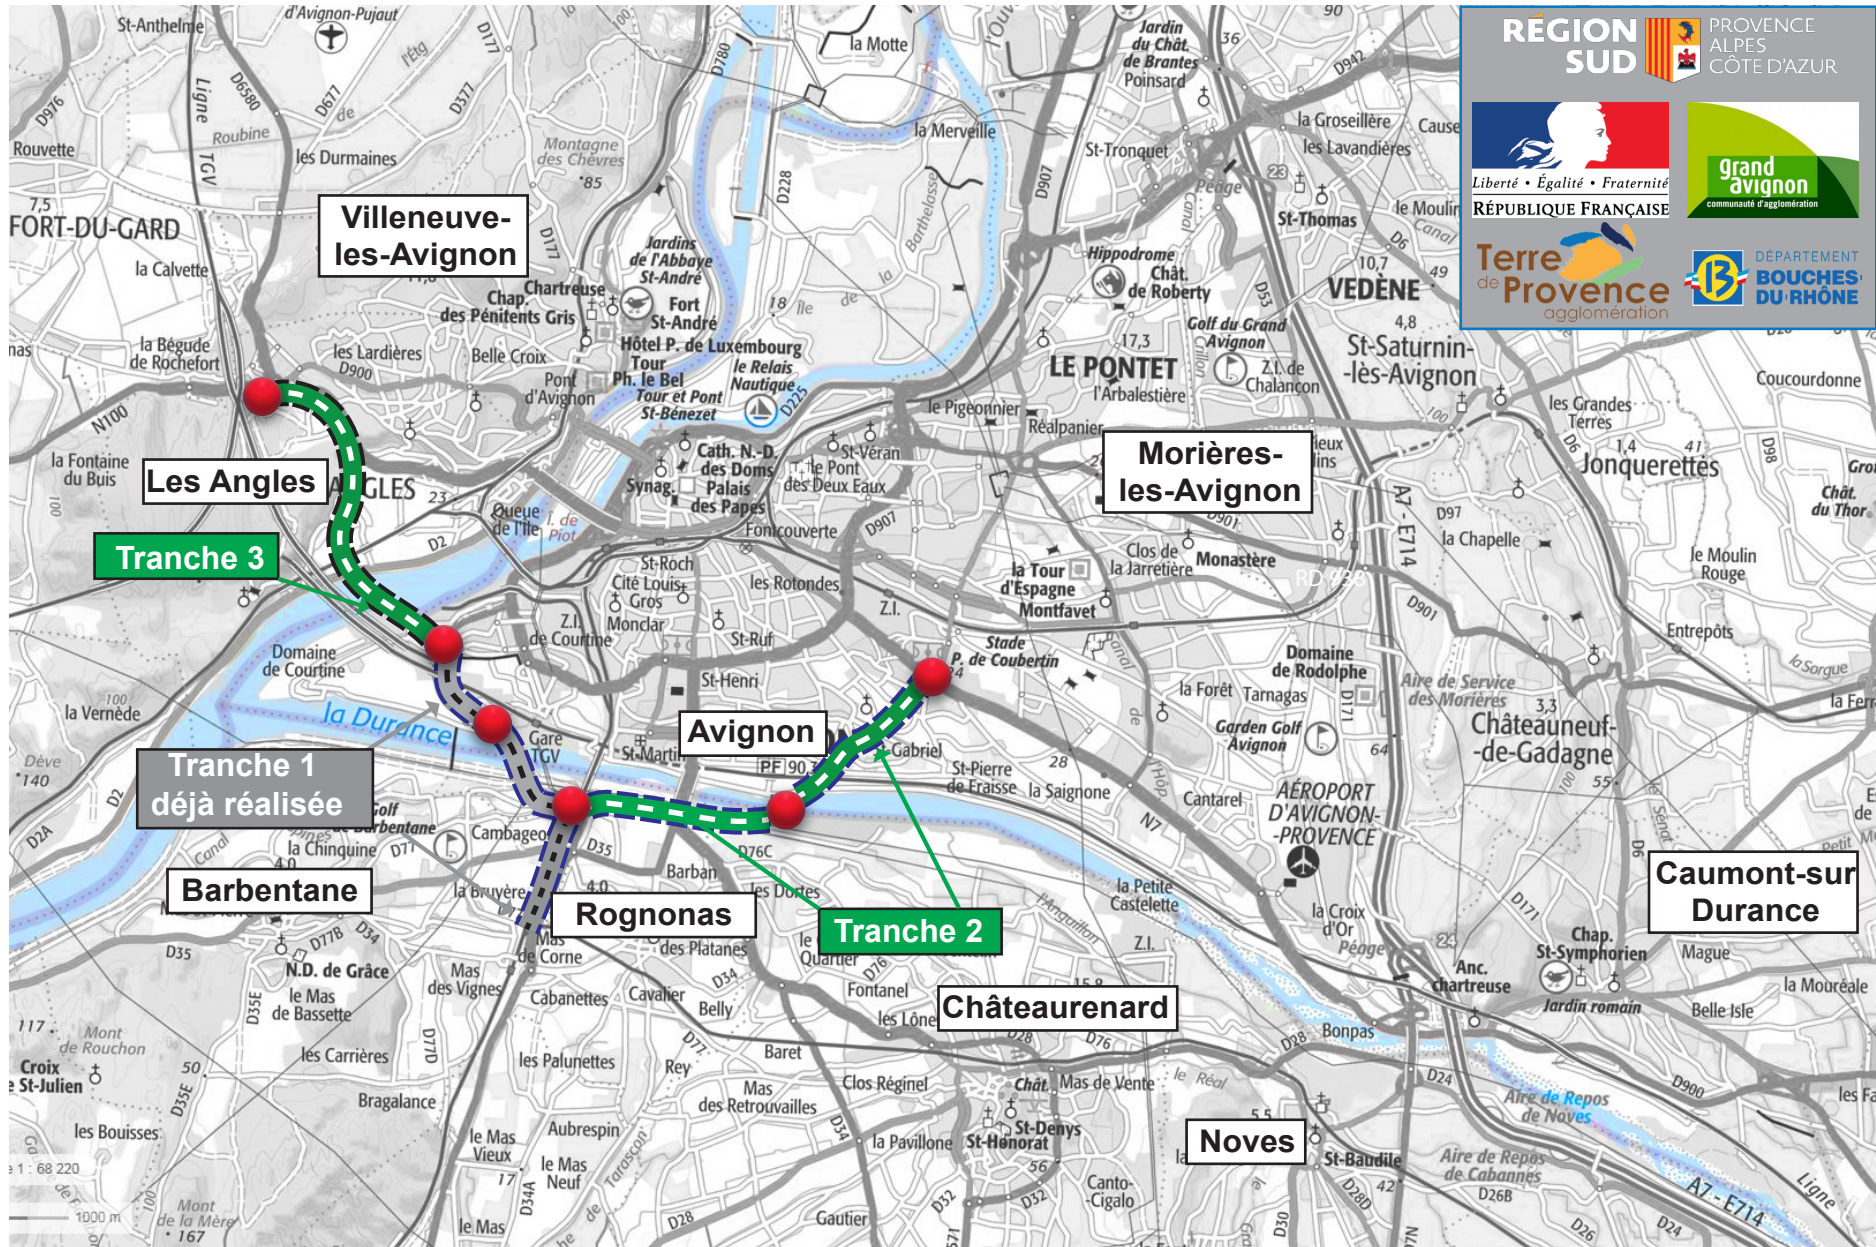

Liaison Est-Ouest d'Avignon (LEO) - Tranches 1, 2 et 3

RÉGION SUD PROVENCE ALPES CÔTE D'AZUR

Liberté • Egalité • Fraternité
RÉPUBLIQUE FRANÇAISE

grand avignon
communauté d'agglomération

Terre de Provence
agglomération

DÉPARTEMENT BOUCHES-DU-RHÔNE